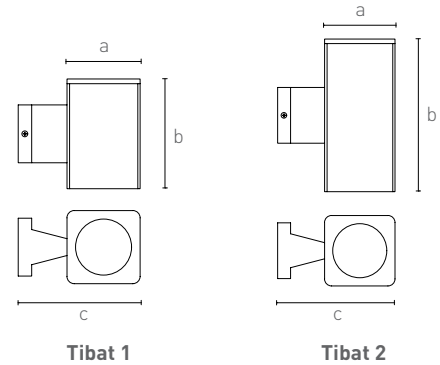

### Options Opsiyonlar

DALI	-
1-10V	-
Step DIM	-
1hour Emergency Kit 1 Saat Acil Kit	-
3hour Emergency Kit 3 Saat Acil Kit	-
Electrical Protection Elektriksel Sınıf	-
Microwave Sensor Radar Sensör	-
RAL Code RAL Kodu	✓
Marine Painting Marin Boya	✓

### Technical Drawing Teknik Çizim

Code No Ürün Kodu	Lampholder Duy	Luminous Flux Işık Akısı (lm)	Colour Temp. Renk Sıcaklığı (K)	Efficacy Etkinlik Faktörü (lm/W)	Dimensions Boyutlar (mm) axbxc	Pcs / Pack Koli Adedi	Package Vol. Koli Hacmi (m <sup>3</sup> )	Package Weight Koli Ağırlığı (kg)
110744	1xE27	-	-	-	120x180x198	6	0,04	7,5
110745	2xE27	-	-	-	120x198x305	6	0,06	14