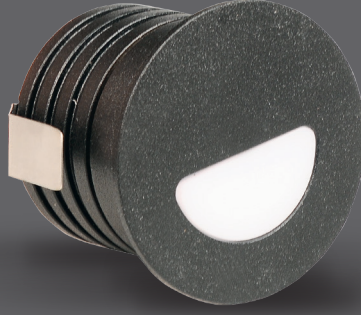

Recessed Wall Luminaires Duvar Gömme Armatürleri Oscaled

Technical Drawing Teknik Çizim

Mechanical Specifications Mekanik Özellikler

Body	Gövde	Plastic	Plastik
IP Rating	IP Sınıfı	IP65	
IK Rating Body	IK Gövde Sınıfı	IK05	
Fire Protection	Alev Koruması	650°C	
Cable Gland	Kablo Rakor	-	
Cable	Kablo	-	
RAL Code	Ral Kodu	9005	
Mounting Type	Montaj Tipi	Recessed Mounted	Sıva Altı

Optical Specifications Optik Özellikler

Light Source	Işık Kaynağı	SMD
Reflector	Reflektör	-
Lens	Lens	-
Diffuser	Difüzör	Opal
CRI		>80
Colour Temperature	Renk Sıcaklığı	4000K
Photobiological Risk Group	Fotobiyolojik Risk Grubu	RG1
Beam Angle	Işık Açısı	160°