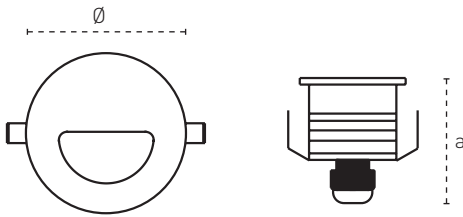

Recessed Wall Luminaires Duvar Gömme Armatürleri Oscaled

Technical Drawing Teknik Çizim

Mechanical Specifications Mekanik Özellikler

Body	Gövde	Plastic	Plastik
IP Rating	IP Sınıfı	IP65	
IK Rating Body	IK Gövde Sınıfı	IK05	
Fire Protection	Alev Koruması	650°C	
Cable Gland	Kablo Rakor	-	
Cable	Kablo	-	
RAL Code	Ral Kodu	9005	
Mounting Type	Montaj Tipi	Recessed Mounted	Sıva Altı

Optical Specifications Optik Özellikler

Light Source	Işık Kaynağı	SMD
Reflector	Reflektör	-
Lens	Lens	-
Diffuser	Difüzör	Opal
CRI		>80
Colour Temperature	Renk Sıcaklığı	4000K
Photobiological Risk Group	Fotobiyolojik Risk Grubu	RG1
Beam Angle	Işık Açısı	160°

Code No Ürün Kodu	Power Güç (W)	Luminous Flux Işık Akısı (lm)	Colour Temp. Renk Sıcaklığı (K)	Efficacy Etkinlik Faktörü (lm/W)	Dimensions Boyutlar (mm) Øxa	Cut Size Kesim Ölçüsü (mm)	Pcs / Pack Koli Adedi	Package Vol. Koli Hacmi (m³)	Package Weight Koli Ağırlığı (kg)
206013	3	300	4000	100	59x60	60	1	0,035	0,3