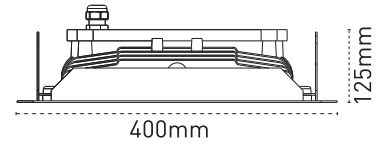

Ex-Proof Projektör

Ex-Proof Kanopi Armatür

Nairo Ex-Proof Alüminyum Enjeksiyon

Ürün Kodu	106498	106499	106500	106501	106502
Güç [W]	50	75	100	125	150
Işık Akısı [lm]	6000	8625	11000	13125	15000
Renk Sıcaklığı [K]	6500	6500	6500	6500	6500
IP Sınıfı	IP66	IP66	IP66	IP66	IP66