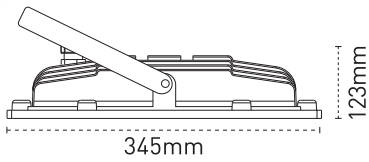

Ex-Proof Projektör

Ex-Proof Kanopi Armatür

Nairo Ex-Proof Alüminyum Enjeksiyon

Ürün Kodu	106498	106499	106500	106501	106502
Güç [W]	50	75	100	125	150
Işık Akısı [lm]	6000	8625	11000	13125	15000
Renk Sıcaklığı [K]	6500	6500	6500	6500	6500
IP Sınıfı	IP66	IP66	IP66	IP66	IP66