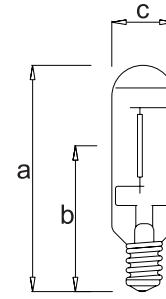

Teknik Çizim

Technical Drawing

Çalışma Pozisyonu Burning Position

Ürün Özellikleri Product Details

Ürün Kodu Code No	Tip Type	Güç Power (W)	Renk Sıcaklığı Color Temperature (K)	Işık Akısı Luminous Flux (lm)	Boyutlar Dimensions (mm) a b c	Ağırlık Weight (kg)	Hacim Volume (m³)	Duy Base	Koli Adedi Pcs/Pack
313504	SON-T	50	2000	4000	160x102x38	2.5	0.01063	E27	25
313505	SON-T	70	2000	6500	160x102x38	2.5	0.01063	E27	25
313506	SON-T	100	2000	10000	204x132x46	6	0.0358	E40	24
313507	SON-T	150	2000	17000	204x132x46	6	0.037	E40	24
313508	SON-T	250	2000	33000	244x158x46	6.5	0.04	E40	24
313509	SON-T	400	2000	55000	270x164x46	7.5	0.0463	E40	24
313510	SON-T	1000	2000	130000	360x222x66.5	7.5	0.054	E40	20