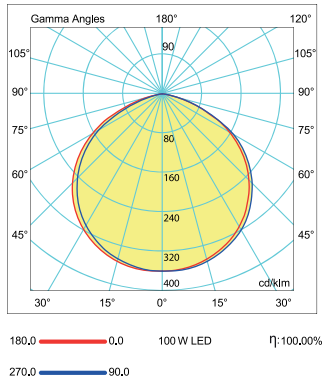

Lecto 30W-50W-100W-150W

Gövde Body	Alüminyum enjeksiyon Aluminium injection	Giriş Gerilimi Input Voltage (V)	220-240	Frekans Frequency (Hz)	50-60
LED	SMD Mid Power	Renk sel ger. ind. Colour Ren. In. (CRI)	>80	IP Koruma IP Protection	IP65
Reflektör Reflector	Alüminyum Aluminium	Güç Faktörü Power Fac. (cos φ)	>0.90	RAL Kodu RAL Code	9005
Optik Kapak Diffuser	Temperli cam Tempered glass				
Sürücü Driver	Dahili yüksek verimli Integrated high efficiency				

Işık Şiddeti Dağılım Eğrisi Light Distribution Curve

Teknik Çizim Technical Drawing

Kullanım Alanları Fields of Application

Bakınız sayfa 232 See page 232

Armatürlere ait büyüklükler Product Details

Ürün Kodu Code No	Güç Power (W)	Işık Akısı Luminous Flux (lm)	Renk Sıcaklığı Colour Temp. (K)	Etkinlik Faktörü Luminous Effic. (lm/W)	Boyutlar Dimensions (mm) a b c	Koli Adedi Pcs/Pack	Koli Hacmi Package Vol. (m ³)	Koli Ağırlığı Package Weight (kg)
109922	30	3000	5000	100	180x140x29	10	0,010	4,75
109304	50	5000	5000	100	245x190x33	6	0,016	5,05
109305	100	10000	5000	100	320x268x33	4	0,02	5,75
109306	150	15000	5000	100	348x256x33	2	0,014	4,3