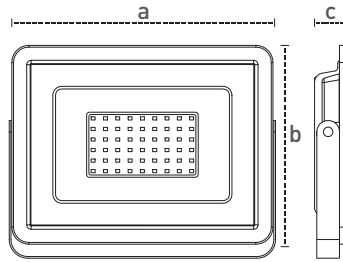

Lecto 30W-50W-100W-150W

Gövde Body	Alüminyum enjeksiyon Aluminium injection	Giriş Gerilimi Input Voltage (V)	220-240	Frekans Frequency (Hz)	50-60
LED	SMD Mid Power	Renk sel ger. ind. Colour Ren. In. (CRI)	>80	IP Koruma IP Protection	IP65
Reflektör Reflector	Alüminyum Aluminium	Güç Faktörü Power Fac. (cos φ)	>0.90	RAL Kodu RAL Code	9005
Optik Kapak Diffuser	Temperli cam Tempered glass				
Sürücü Driver	Dahili yüksek verimli Integrated high efficiency				

Işık Şiddeti Dağılım Eğrisi Light Distribution Curve

Teknik Çizim Technical Drawing

Kullanım Alanları Fields of Application

Bakınız sayfa 232 See page 232

Armatürlere ait büyüklükler Product Details

Ürün Kodu Code No	Güç Power (W)	Işık Akısı Luminous Flux (lm)	Renk Sıcaklığı Colour Temp. (K)	Etkinlik Faktörü Luminous Effic. (lm/W)	Boyutlar Dimensions (mm) a b c	Koli Adedi Pcs/Pack	Koli Hacmi Package Vol. (m ³)	Koli Ağırlığı Package Weight (kg)
109922	30	3000	5000	100	180x140x29	10	0,010	4,75
109304	50	5000	5000	100	245x190x33	6	0,016	5,05
109305	100	10000	5000	100	320x268x33	4	0,02	5,75
109306	150	15000	5000	100	348x256x33	2	0,014	4,3