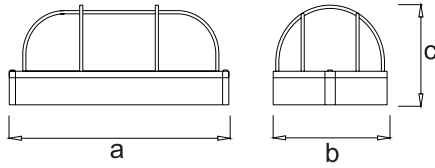

Teknik Çizim
Technical Drawing

Kullanım Alanları

Fields of Application

Armatürlere ait büyüklükler Product Details

Ürün Kodu Code No	Tip Type	Güç Power (W)	Lamba Tipi Lamp Type	Işık Akısı Luminous Flux (lm)	Boyutlar Dimensions (mm) a b c	Ağırlık Weight (kg)	Hacim Volume (m³)	Duy Base	Koli Adedi Pcs/Pack	Ral Kodu Ral Code
5730 6030	Oval Kep	7	LED GLOP	650	210x110x92	14,2	0.0432	E27	18	9006
5730 6050	Oval Kafes 21	7	LED GLOP	650	210x110x92	14,2	0.0432	E27	18	9006
5730 6120	Oval Kafes 28	7	LED GLOP	650	280x165x120	14	0.0432	E27	18	9006
5730 6040	Oval Glas	7	LED GLOP	650	209X105X87	12	0.0432	E27	18	9006