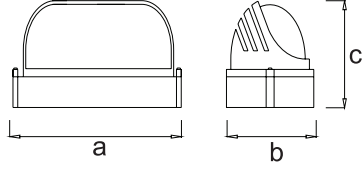

## Oval Kep

**Teknik Çizim**  
Technical Drawing

### Armatürlere ait büyüklükler Product Details

Ürün Kodu Code No	Tip Type	Güç Power (W)	Lamba Tipi Lamp Type	Işık Akısı Luminous Flux (lm)	Boyutlar Dimensions (mm) a b c	Ağırlık Weight (kg)	Hacim Volume (m³)	Duy Base	Koli Adedi Pcs/Pack	Ral Kodu Ral Code
5730 6030	Oval Kep	7	LED GLOP	650	210x110x92	14,2	0.0432	E27	18	9006
5730 6050	Oval Kafes 21	7	LED GLOP	650	210x110x92	14,2	0.0432	E27	18	9006
5730 6120	Oval Kafes 28	7	LED GLOP	650	280x165x120	14	0.0432	E27	18	9006
5730 6040	Oval Glas	7	LED GLOP	650	209X105X87	12	0.0432	E27	18	9006