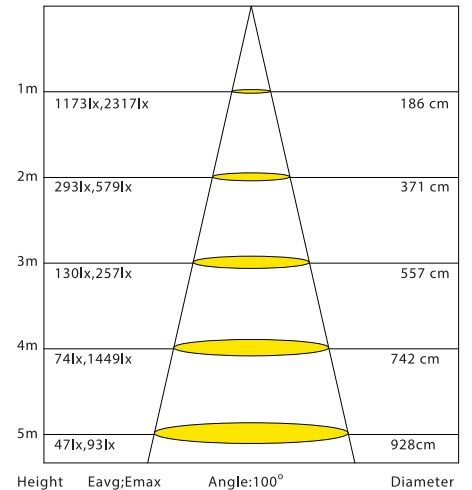

Konik Diyagram - 105385