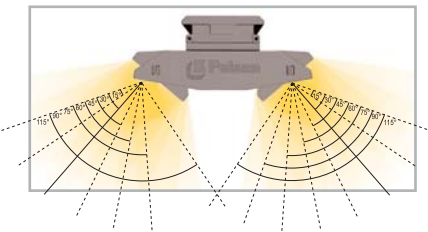

İşığı istediğiniz noktaya yönlendirir.

7 kademeli ayarlanabilir ışık açısı ile pratik bir şekilde istediğiniz yere ışığı yönlendirebilirsiniz. (0°-115°).

Kurulum kolaylığı sağlar.

2 parçadan oluşan Multiline LED Lineer Armatürü kolay ve güvenli bir şekilde monte edebilirsiniz.