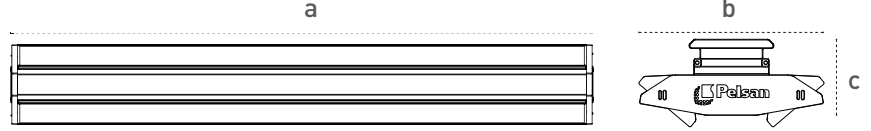

İşığı istediğiniz noktaya yönlendirir.

7 kademeli ayarlanabilir ışık açısı ile pratik bir şekilde istediğiniz yere ışığı yönlendirebilirsiniz. (0°-115°).

Kurulum kolaylığı sağlar.

2 parçadan oluşan Multiline LED Lineer Armatürü kolay ve güvenli bir şekilde monte edebilirsiniz.

Sürekli lineer aydınlatma oluşturur.

Lineer bağlantı için tasarlanmış yan kapaklar ve bağlantı aparatı ile kesintisiz ışık imkanı verir.

Konik Diyagram - 105385

Gövde	Mat gri, eloksals kaplı alüminyum gövde	Frekans (Hz)	50-60
LED	Avrupa menşei, SMD mid power	Renkset Geriverim İndeksi (CRI)	>80
Reflektör	Alüminyum	Ral Kodu	Mat Gri Eloksal
Optik Kapak	Opal / Buzlu kamaşma kontrollü PMMA	IP Koruma	IP40
Sürücü	Avrupa menşei, yüksek verimli	Güç Faktörü (cos μ)	>0.98
Giriş Gerilimi (V)	220-240	Opsiyonlar	DALI uygulaması, 3 saate kadar acil aydınlatma uygulaması, Sarkıt uygulaması