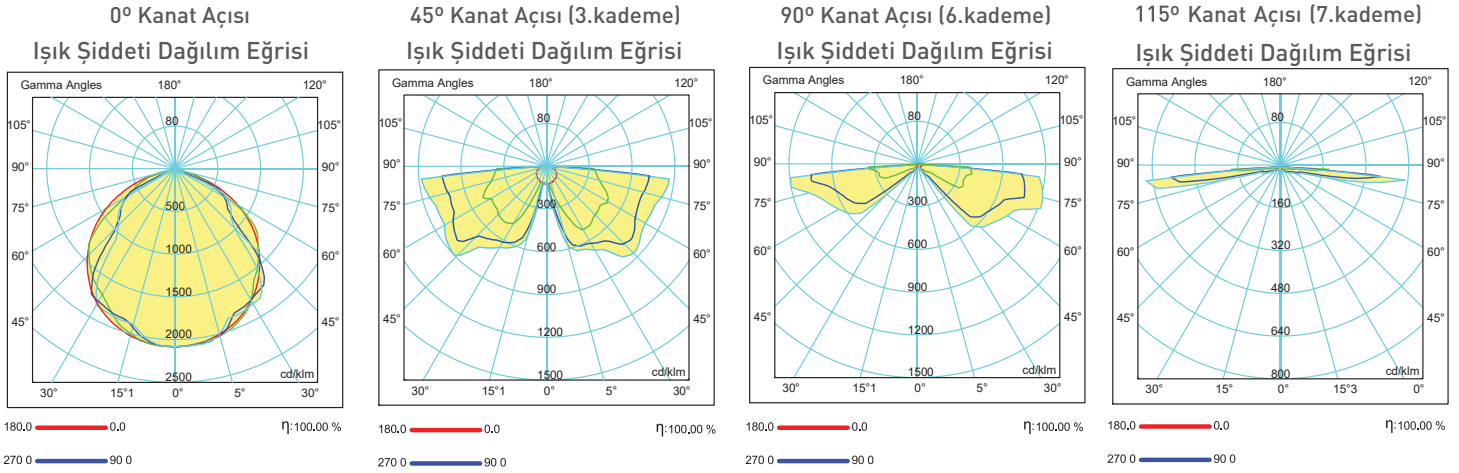

"Farklı raf yükseklikleri için optimum çözüm sunan kanat açılırları"