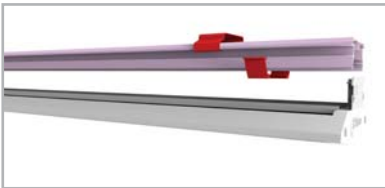

İşığa Hareket Kazandıran Özel Tasarım

Multiline LED Lineer Armatür ile sürekli lineer aydınlatma sağlayabilir, hareketli kanatları ile ışığı istediğiniz yöne yönlendirebilir ve düşük amortisman süresi ile işletmenize kazanç sağlayabilirsiniz.

İşığı istediğiniz noktaya yönlendirir.

7 kademeli ayarlanabilir ışık açısı ile pratik bir şekilde istediğiniz yere ışığı yönlendirebilirsiniz. (0°-115°).

Kurulum kolaylığı sağlar.

2 parçadan oluşan Multiline LED Lineer Armatürü kolay ve güvenli bir şekilde monte edebilirsiniz.

Sürekli lineer aydınlatma oluşturur.

Lineer bağlantı için tasarlanmış yan kapaklar ve bağlantı aparatı ile kesintisiz ışık imkanı verir.

Konik Diyagram - 105385

Gövde	Mat gri, eloksals kaplı alüminyum gövde	Frekans (Hz)	50-60
LED	Avrupa menşei, SMD mid power	Renkset Geriverim İndeksi (CRI)	>80
Reflektör	Alüminyum	Ral Kodu	Mat Gri Eloksal
Optik Kapak	Opal / Buzlu kamaşma kontrollü PMMA	IP Koruma	IP40
Sürücü	Avrupa menşei, yüksek verimli	Güç Faktörü (cos μ)	>0.98
Giriş Gerilimi (V)	220-240	Opsiyonlar	DALI uygulaması, 3 saate kadar acil aydınlatma uygulaması, Sarkıt uygulaması