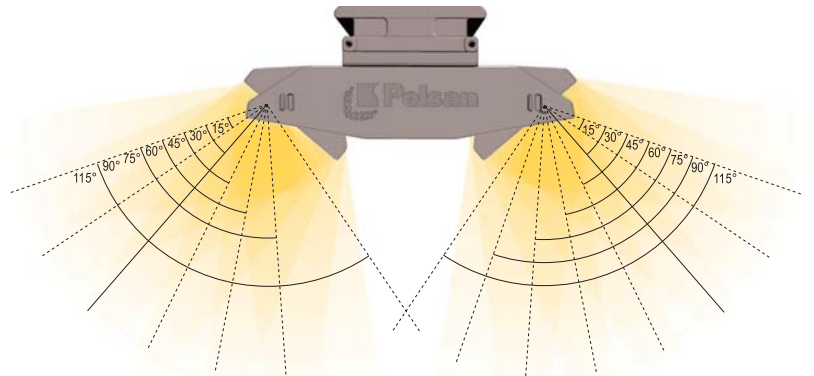

İşığa Hareket Kazandıran Özel Tasarım