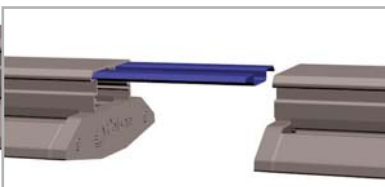

İşığı istediğiniz noktaya yönlendirir.

7 kademeli ayarlanabilir ışık açısı ile pratik bir şekilde istediğiniz yere ışığı yönlendirebilirsiniz. (0°-115°).

Kurulum kolaylığı sağlar.

2 parçadan oluşan Multiline LED Lineer Armatürü kolay ve güvenli bir şekilde monte edebilirsiniz.

Sürekli lineer aydınlatma oluşturur.

Lineer bağlantı için tasarlanmış yan kapaklar ve bağlantı aparatı ile kesintisiz ışık imkanı verir.

Konik Diyagram - 105385

Gövde	Mat gri, eloksals kaplı alüminyum gövde	Frekans (Hz)	50-60
LED	Avrupa menşei, SMD mid power	Renkset Geriverim İndeksi (CRI)	>80
Reflektör	Alüminyum	Ral Kodu	Mat Gri Eloksal
Optik Kapak	Opal / Buzlu kamaşma kontrollü PMMA	IP Koruma	IP40
Sürücü	Avrupa menşei, yüksek verimli	Güç Faktörü (cos μ)	>0.98
Giriş Gerilimi (V)	220-240	Opsiyonlar	DALI uygulaması, 3 saate kadar acil aydınlatma uygulaması, Sarkıt uygulaması