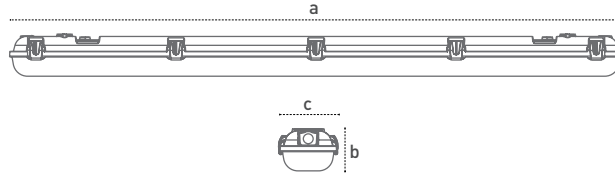

Teknik Çizim

Technical Drawing