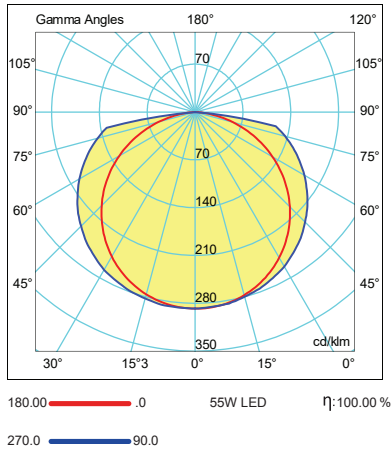

Işık Şiddeti Dağılım Eğrisi

Light Distribution Curve

Teknik Çizim

Technical Drawing

Kullanım Alanları

Fields of Application

Bakınız sayfa 232 See page 232

Armatürlere ait büyüklükler Product Details

Ürün Kodu Code No	Type Tip	Güç Power (W)	Işık Akısı Luminous Flux (lm)	Renk Sıcaklığı Colour Temp. (K)	Etkinlik Faktörü Luminous Effic. (lm/W)	Boyutlar Dimensions (mm) a b c	Koli Adedi Pcs/Pack	Koli Hacmi Package Vol. (m ³)	Koli Ağırlığı Package Weight (kg)
110224	Largo	55	7040	6500	128	1580x85x125	6	0,128	18
109955	Largo	75	9600	6500	128	1580x85x125	6	0,128	18