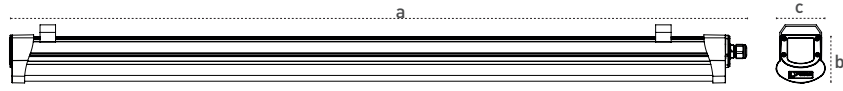

Teknik Çizim Technical Drawing