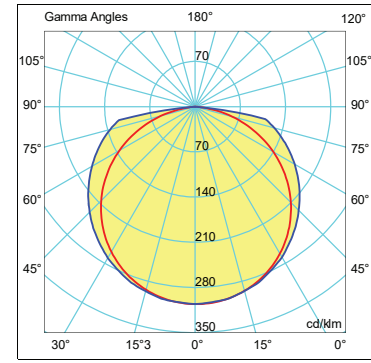

## Fontana

Gövde Body	PC Polycarbonate	Giriş Gerilimi Input Voltage (V)	220-240	Frekans Frequency (Hz)	50-60
LED	SMD mid power	Renk sel ger. ind. Colour Ren. In. [CRI]	>80	IP Koruma IP Protection	IP65
Optik Kapak Diffuser	Yüksek geçirgenliğe sahip opal High transmission opal	Güç Faktörü Power Fac. (cos φ)	>0.95	RAL Kodu RAL Code	7047
Sürücü Driver	ENEC belgeli ENEC certified	Opsiyonlar Options	DALI Opsiyonu. 3 saate kadar acil aydınlatma uygulaması. 3000K / 4000K / 6500K	DALI function application. Emergency lighting unit application up to 3 hour. 3000K / 4000K / 6500K	

Işık Şiddeti Dağılım Eğrisi  
Light Distribution Curve

180.0 — 0.0 44W LED η:1000 0 %  
270.0 — 90.0

## Armatürlere ait büyüklükler Product Details

Ürün Kodu Code No	Güç Power (W)	Işık Akısı Luminous Flux (lm)	Renk Sıcaklığı Colour Temp. (K)	Etkinlik Faktörü Luminous Effic. (lm/W)	Boyutlar Dimensions (mm) a b c	Koli Adedi Pcs/Pack	Koli Hacmi Package Vol. (m <sup>3</sup> )	Koli Ağırlığı Package Weight (kg)
111078	19	2242	6500	118	625x80x78	6	0,041	6
111079	26	3094	6500	119	905x80x78	6	0,058	9
111082	30	3510	6500	117	905x80x78	6	0,058	9
111083	34	3910	6500	115	905x80x78	6	0,058	9
111084	33	3927	6500	119	1185x80x78	6	0,076	10,8
111085	40	4680	6500	117	1185x80x78	6	0,076	10,8
111086	40	4800	6500	120	1465x80x78	4	0,061	8
111087	44	5192	6500	118	1465x80x78	4	0,061	8